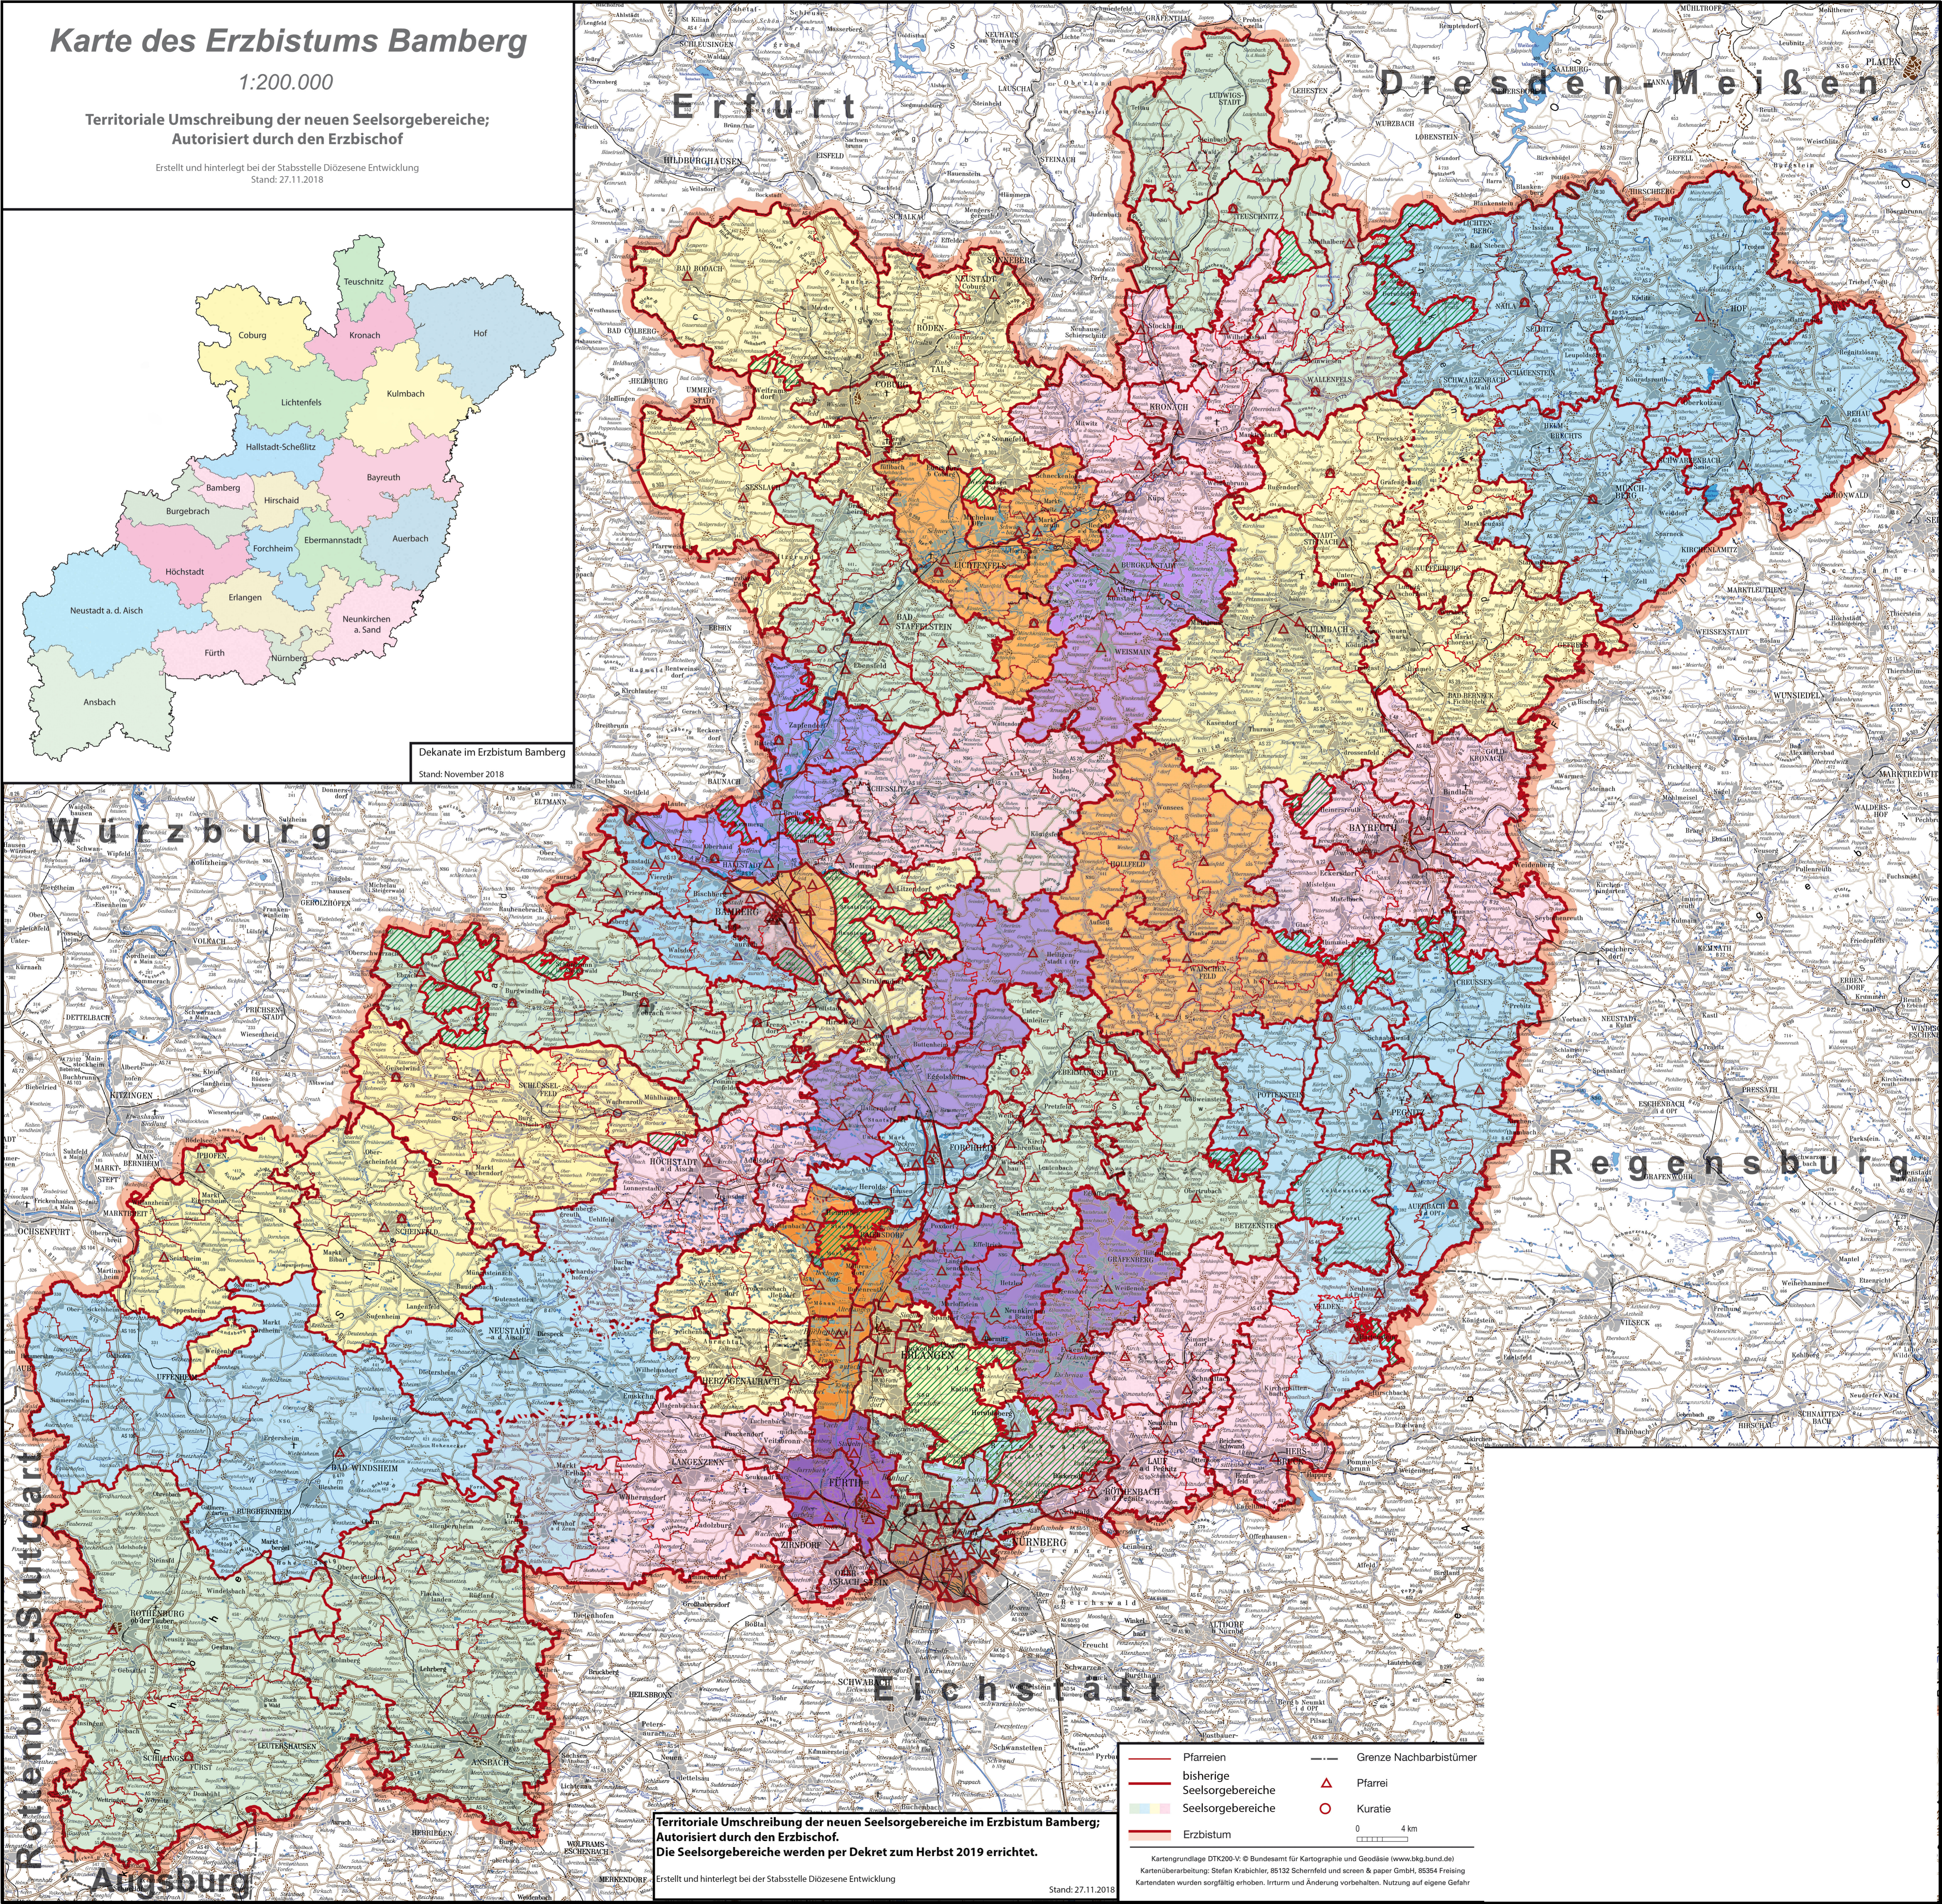

Karte des Erzbistums Bamberg

1:200.000

Territoriale Umschreibung der neuen Seelsorgebereiche;
Autorisiert durch den Erzbischof

Erstellt und hinterlegt bei der Stabsstelle Diözesane Entwicklung
Stand: 27.11.2018

Territoriale Umschreibung der neuen Seelsorgebereiche im Erzbistum Bamberg;
Autorisiert durch den Erzbischof.
Die Seelsorgebereiche werden per Dekret zum Herbst 2019 errichtet.
Erstellt und hinterlegt bei der Stabsstelle Diözesane Entwicklung
Stand: 27.11.2018

— Pfarreien   — Grenze Nachbarbistümer
— bisherige Seelsorgebereiche   ▲ Pfarrei
— Seelsorgebereiche   ○ Kuratie
— Erzbistum

0 4 km